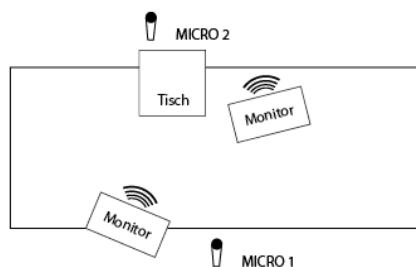

2 x Micro

Micro 1 (ohne Ständer): Effekt: Hall und Echo

Micro 2 (Ständer): Effekt: Hall.

2 x Line (Stereo) Monoklinke von Laptop Sound Karte

2 x Monitor BOXEN

1x Tisch ca. 1x1 Meter mit Schwarzem Molltone abgedeckt

STAGEPLAN LASERSCHAU VAR 1

FRONT

EFFEKT + LICHT SETUP:

LICHT: KEINE VISUALS!

Der Raum muss Abdunkelbar sein.

Lichtstimmung: einfarbig: BLAU oder ROT ,
BACKLIGHT und SPOTLIGHT

NEBELMASCHINE am besten: Bodennebel.